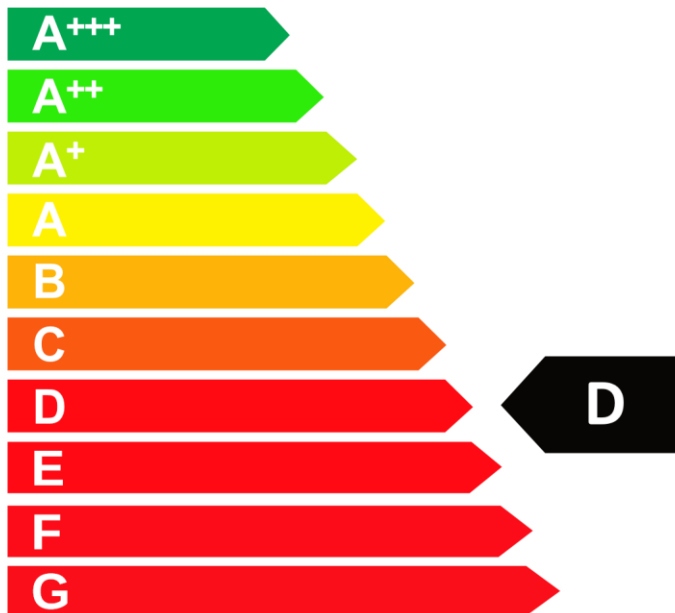

ENERG
енергия · ενεργεια

Y IJA
IE IA

VIBOCOLD®

BCC4

ENERGIA · ЕНЕРГИЯ
ΕΝΕΡΓΕΙΑ · ENERGIJA
ENERGY · ENERGIE · ENERGI

1387

kWh/annum

338 L

- L

4

30°C-55%

2015/1094-IV